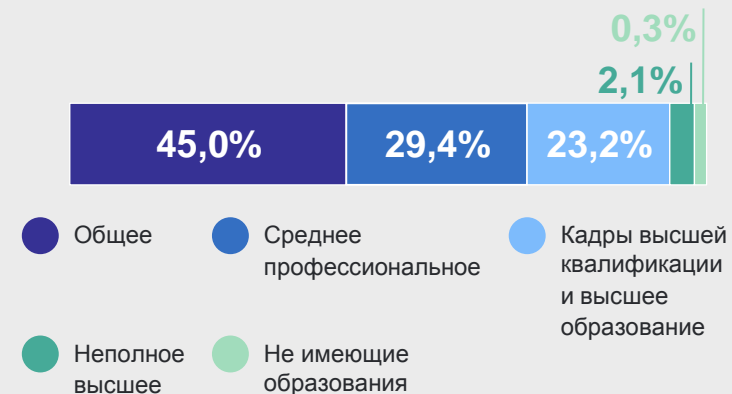

Молодёжь Якутии

САХА(ЯКУТИЯ)СТАТ

Численность молодёжи*

Состояние в браке**

население в возрасте 16-35 лет, от указавших состояние в браке

Уровень образования**

население в возрасте 14-34 лет, от указавших уровень образования

Место проживания*

от общей численности молодёжи

Вступление в брак по возрастам

в 2023 году, человек

* Население в возрасте 14-35 лет. На 1 января 2024 года.

** По данным ВПН-2020.