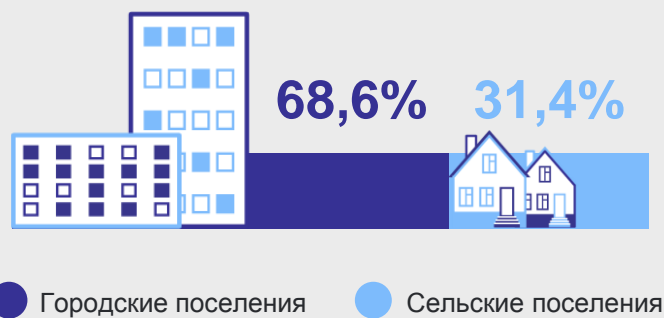

Молодёжь Якутии

САХА(ЯКУТИЯ)СТАТ

Численность молодёжи*

Состояние в браке**

население в возрасте 16-35 лет, от указавших состояние в браке

Уровень образования**

население в возрасте 14-34 лет, от указавших уровень образования

Место проживания*

от общей численности молодёжи

Вступление в брак по возрастам

в 2023 году, человек

* Население в возрасте 14-35 лет. На 1 января 2024 года.

** По данным ВПН-2020.