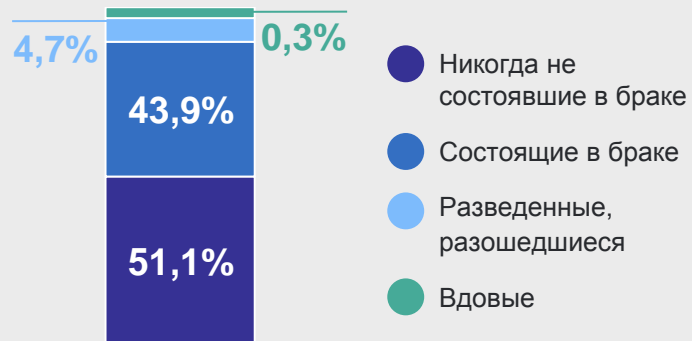

Молодёжь Якутии

САХА(ЯКУТИЯ)СТАТ

Численность молодёжи*

Состояние в браке**

население в возрасте 16-35 лет, от указавших состояние в браке

Уровень образования**

население в возрасте 14-34 лет, от указавших уровень образования

Место проживания*

от общей численности молодёжи

Вступление в брак по возрастам

в 2023 году, человек

* Население в возрасте 14-35 лет. На 1 января 2024 года.

** По данным ВПН-2020.